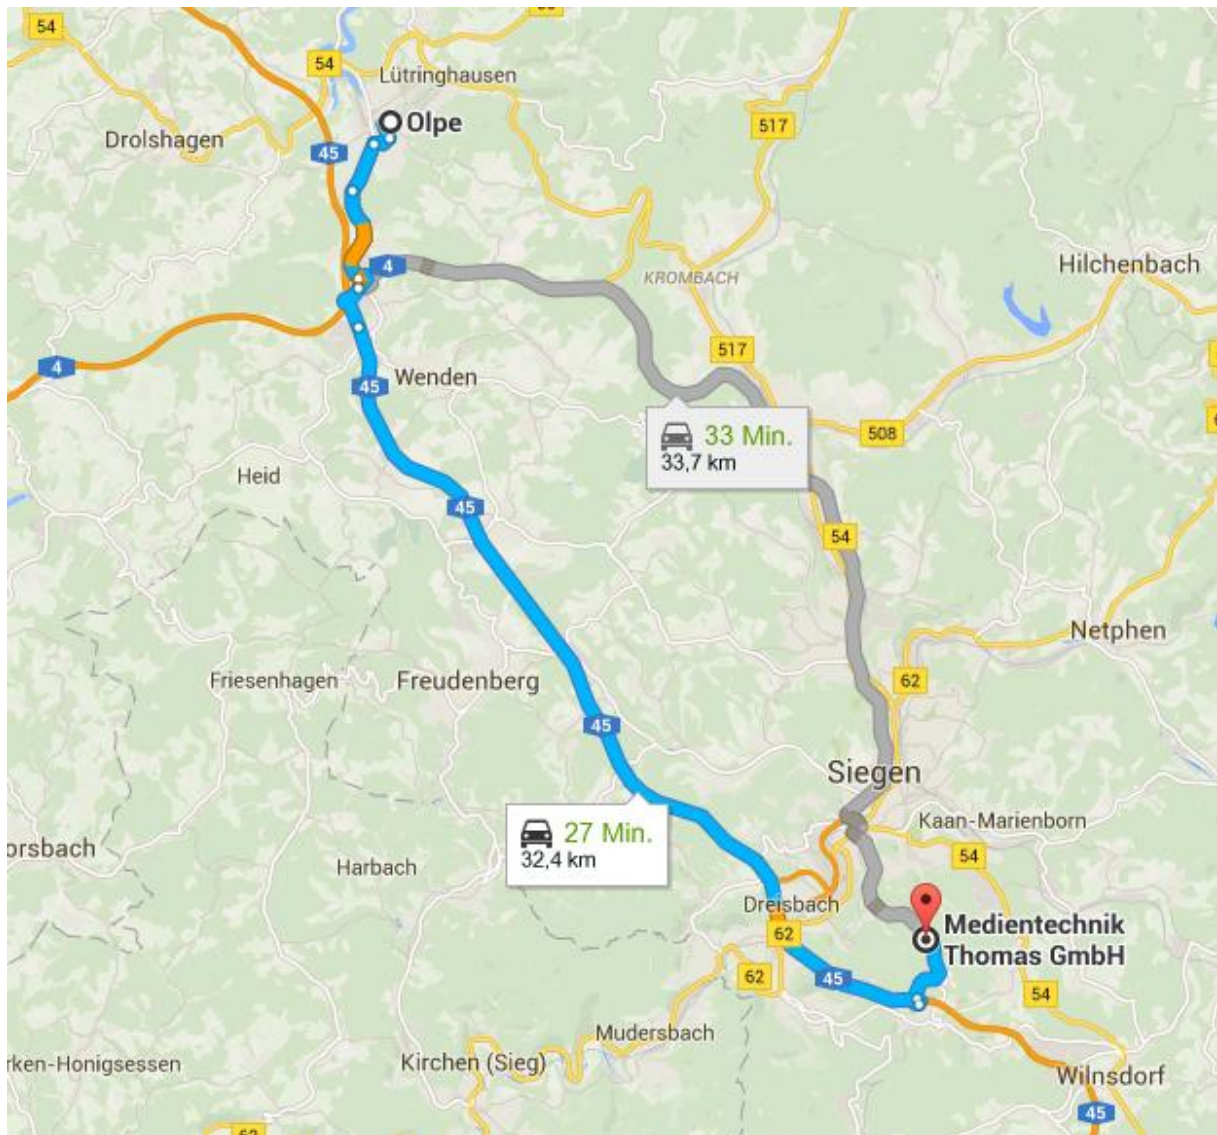

## Adresse:

Medientechnik Thomas GmbH  
Martinshardt 3  
57074 Siegen /Germany

## Aus Richtung Olpe über die A45:

- Von Bruchstraße und Koblenzer Str. A45 in Wenden nehmen  
[10 Min. (6,8 km)]
- A45 bis Leimbachstraße in Siegen folgen, auf A45 Ausfahrt 22-Siegen-Süd nehmen  
[13 Min. (23,4 km)]
- Weiter auf der Leimbachstraße  
[2 Min. (2,1 km)]

## Aus Richtung Gießen über die B255 und die A45:

- Von Südanlage und Heuchelheimer Str. B429 nehmen [6 Min. (2,4 km)]
- B429 bis L3047 in Wettenberg folgen [4 Min. (5,0 km)]
- L3047 folgen, L3376 und L3287 bis B255 in Bischoffen nehmen [20 Min. (19,3 km)]
- B255, B277 und A45 bis Leimbachstraße in Siegen folgen, auf A45 Ausfahrt 22-Siegen-Süd nehmen [33 Min. (42,4 km)]
- Auf die Leimbachstraße fahren [2 Min. (1,8 km)]